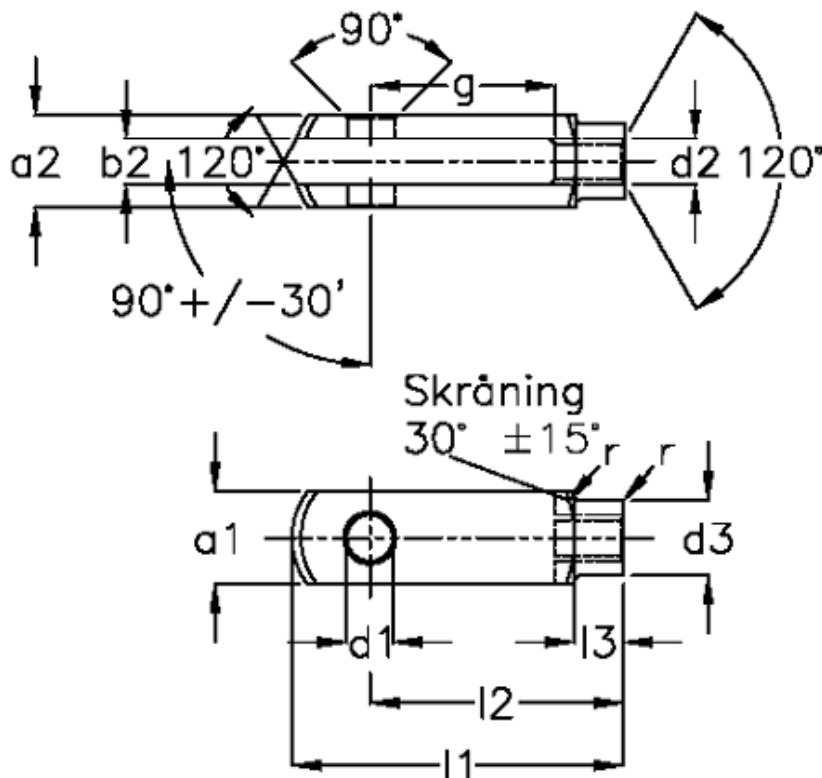

Varenummer: 1405730542

Beskrivelse: KLEE Gaffelstykke G 30x54 M27x2, venstre

Mål

a1 (h11)	= 55	g (+/-0,5)	= 54
a2	= 55 (+0,5 -0,2)	l1 (+/-0,5)	= 148
b1 (B13)	= 30	l2	= 110 (-0,4)
b2	= 30 (+0,85)	l3	= 40
d1 H9	= 30	r	= 2.0
d2	= M 27 x 2	Størrelse	= G 30 x 54FG*
d3 (+/-0,3)	= 48	Vægt	= 1.440
f (+/-0,2)	= 1.5		